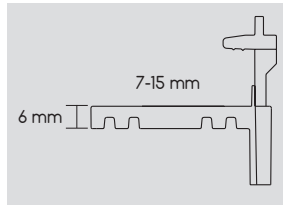

<b>Material:</b>	glasfaserverstärktes Polyamid
<b>Maße:</b>	50 x 24 x 20 mm (LxBxH), Stärke 6 mm Klemmplättchen 3,5 mm stark Montage von 7-15 mm Nutwangenstärke möglich
<b>Lieferumfang:</b>	Terrastart inkl. Bohrschrauben Edelstahl A4 4,2 x 19 mm für Aluminium-Unterkonstruktion und Edelstahlschrauben A4 4 x 35 mm für Holz-Unterkonstruktion
<b>Eigenschaften:</b>	unsichtbare Befestigung der ersten und letzten Diele, in Verbindung mit den Befestigungen Terraflex N6 und N9, stufenlose Riffelung des Aufsteckprofils ermöglicht einen flexiblen Spannungsbereich – dadurch Einsatz bei Dielen mit verschiedenen Nutwangenstärken möglich, konstruktiver Holzschutz durch Hinterlüftung (6 mm Abstand zwischen Diele und UK)
<b>Produktion:</b>	Made in Germany